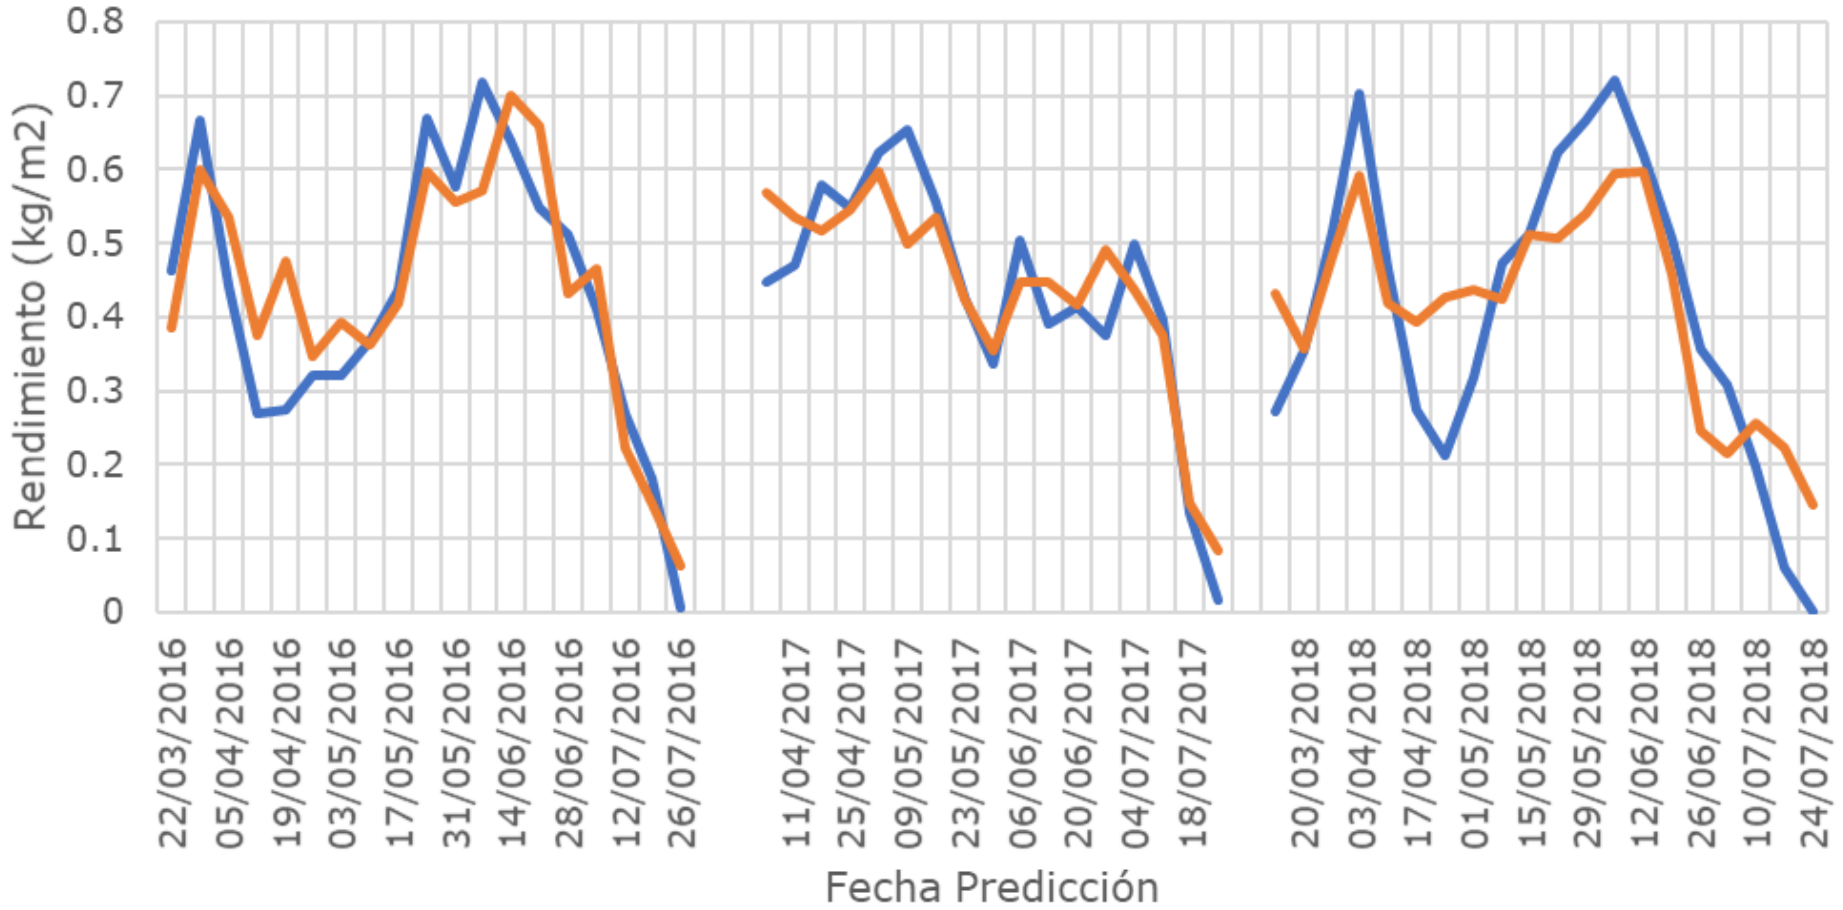

ec2ce
easytosee

Somos la Agricultura Predictiva

BioHortaflo

Predicción de producción y acopio de pimientos

- **Predicciones semanales**
- **4 horizontes predictivos**
- **Datos de fincas** (rendimiento, área, fechas, clima)
- **Datos de comercializadora** (acopio, precios, stocks)
- **Datos de red de estaciones meteorológicas** (red SIAM)
- **Índices y anomalías de clima**

Rendimiento Amarillo H3

Actual Predicho

Rendimiento Rojo H3

Actual Predicho

Rendimiento Amarillo H4567

Actual Predicho

Rendimiento Rojo H4567

Actual Predicho