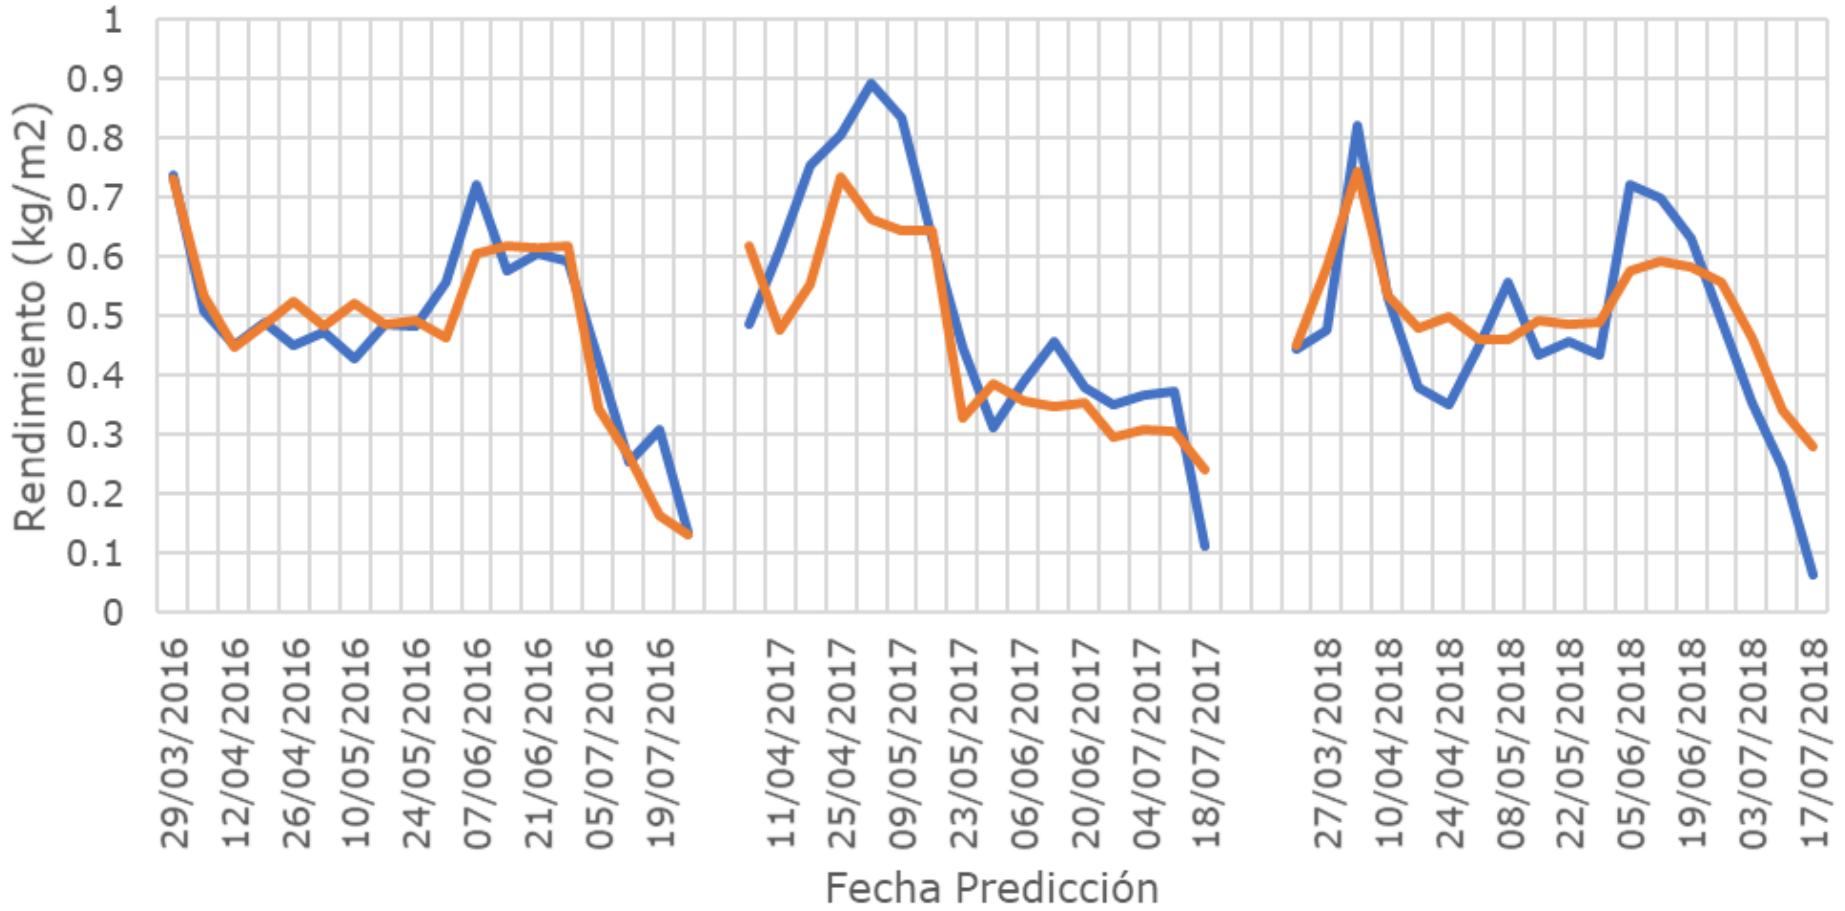

ec2ce
easytosee

Somos la Agricultura Predictiva

BioHortaflo

Predicción de producción y acopio de pimientos

- **Predicciones semanales**
- **4 horizontes predictivos**
- **Datos de fincas** (rendimiento, área, fechas, clima)
- **Datos de comercializadora** (acopio, precios, stocks)
- **Datos de red de estaciones meteorológicas** (red SIAM)
- **Índices y anomalías de clima**

Rendimiento Amarillo H3

Actual Predicho

Rendimiento Rojo H3

Actual Predicho

Rendimiento Amarillo H4567

Actual Predicho

Rendimiento Rojo H4567

Actual Predicho